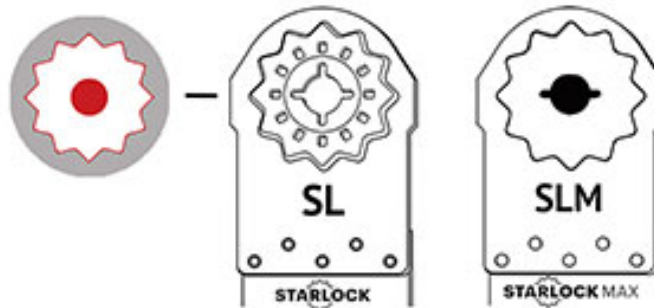

- Fein Multimaster & Multitalent
- Bosch (med STARLOCK)

- Fein
- Bosch (400W) (med Starlock MAX)

- Dewalt
- Stanley Fatmax
- Black&Decker